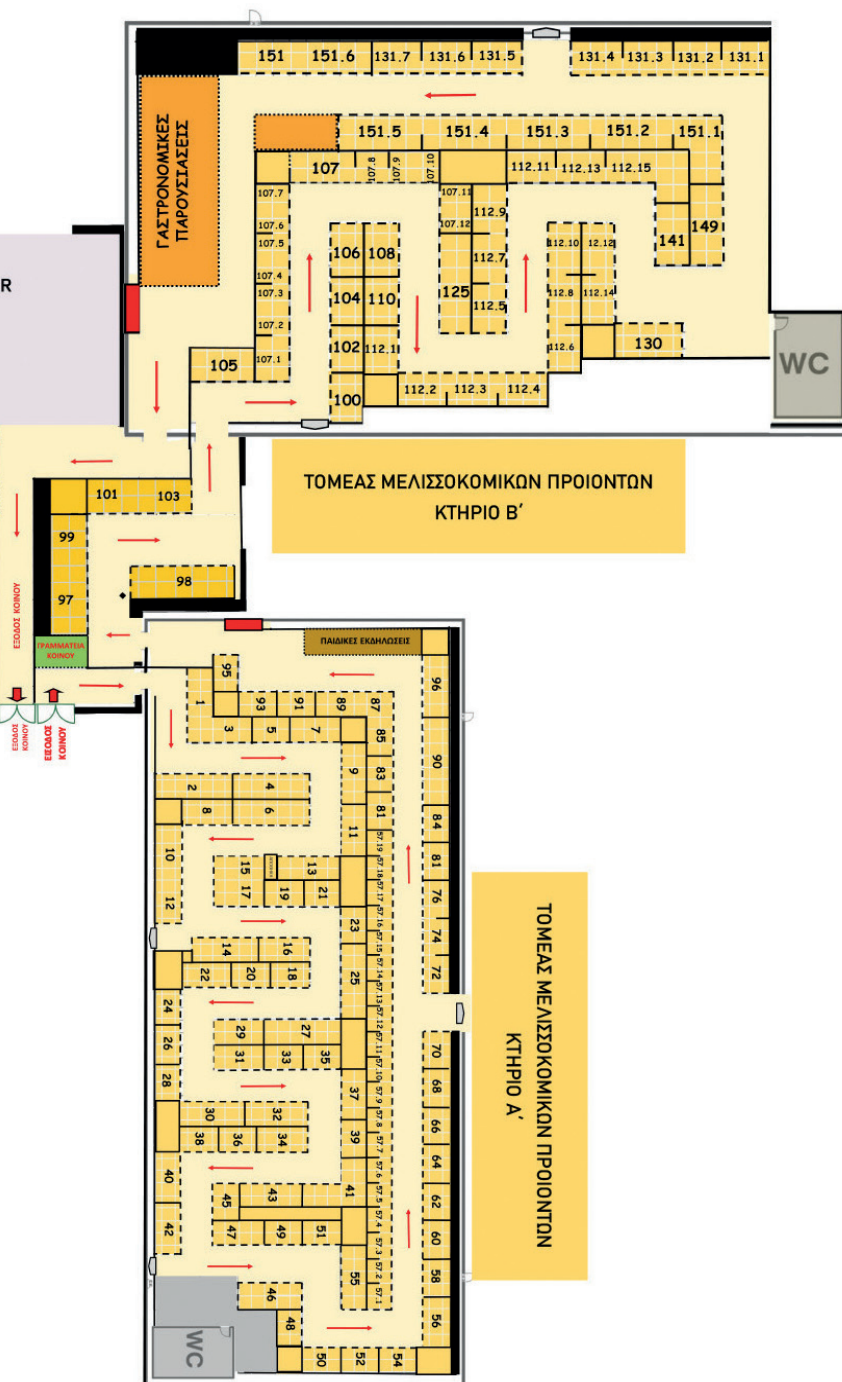

57.1 ΠΕΡΙΦΕΡΕΙΑ ΝΟΤΙΟΥ ΑΙΓΑΙΟΥ | ΠΛΑΤΕΙΑ ΕΛΕΥΘΕΡΙΑΣ 1 ΔΙΟΙΚΗΤΗΡΙΟ | 85100 ΡΟΔΟΣ | 22413 64900

57.2 ΤΣΑΒΑΡΗΣ ΗΛΙΑΣ (ΑΚΟΥΜΙ) ΣΥΜΗ | ΣΥΜΗ ΓΙΑΛΟΣ | 6983617515 | tsavaris_ilias@yahoo.gr

57.3 Thymeli by Kopanezos Family | ΒΑΘΥ ΚΑΛΥΜΝΟΥ | 6948939297 | thymeligreece@gmail.com

57.4 ΑΘΑΝΑΣΙΟΣ ΒΑΛΙΑΝΑΤΟΣ | ΓΑΥΡΙΟ ΑΝΔΡΟΣ | 6977019851 | avalianatos@outlook.com

57.5 ΑΝΤΩΝΑΚΗΣ ΑΝΤΩΝΙΟΣ | ΠΑΝΑΓΙΑ ΣΕΡΙΦΟΥ | 6932164775 | gazepi.maria@gmail.com

57.6 Granny's Secrets Rhodes | ΜΑΛΩΝΑ ΡΟΔΟΥ | 6975937319 | gazepi.maria@gmail.com

57.7 Golden Honey Kalymnos / ΜΑΡΙΑ ΜΑΚΡΥΛΟΥ | ΕΝΟΡΙΑ ΧΡΙΣΤΟΥ ΚΑΛΥΜΝΟΣ | 6940571137 | nikos.atsas@hotmail.com

57.8 Makrinas Family Bees | ΓΑΥΡΙΟ ΑΝΔΡΟΣ | 6974605345 | makrinasfamilybees@gmail.com

57.9 DM NATURAL COSMETICS | Λ. ΕΛΕΥΘΕΡΙΑΣ 105, ΡΟΔΟΣ | 6949241422 | dramountanimitaxilis@gmail.com

57.10 ΣΚΟΡΔΙΑΗΣ ΓΕΡΑΣΙΜΟΣ | ΠΟΣΕΙΔΩΝΙΑ ΣΥΡΟΥ | 6937121976 | info@melisyros.gr

57.11 ΜΕΛΙΧΡΥΣΟΝ-ΜΙΧΑΗΛ ΠΛΑΤΣΗΣ | ΑΡΓΙΝΩΝΤΑ ΚΑΛΥΜΝΟΣ | 6937965294 | platsis_2572@hotmail.com

57.12 ΘΥΜΕΛΙ - ΔΟΥΛΦΗ ΠΑΝΤΕΛΙΑ | ΣΙΚΙΝΟΣ | 6970515780 | doylfipantelia@gmail.com

57.13 3melisses organic honey | ΧΑΡΤΕΣ ΑΝΔΡΟΥ | 84500 ΑΝΔΡΟΣ | 6973632690 | info@3melisses.gr

57.14 ΓΙΑΝΝΗΣ ΓΑΒΑΛΑΣ | ΚΑΛΥΜΝΟΣ | 6981820703 | gavalasi@yahoo.gr

57.15 ΜΕΝΔΡΙΝΟΣ ΝΙΚΟΣ | ΣΧΟΙΝΟΥΣΑ | 6974697956 | melisxoinousas@gmail.com

57.16 ΤΟ ΜΕΛΙΣΣΟΚΗΠΙ/ΖΑΝΝΕΣ ΓΡΗΓΟΡΑΣ | ΓΑΥΡΙΟ ΑΝΔΡΟΥ | 6973530133 | zan.gr@hotmail.com

57.17 Μέλι Ανδρώας γης ΘΩΜΑΣ ΖΑΝΝΕΣ | ΜΠΑΤΣΙ ΑΝΔΡΟΣ | 6944528525 | capriciozos@gmail.com

57.18 ΕΛΕΝΗ ΚΥΠΑΡΙΣΣΗ/ΤΟ ΜΕΛΑΚΙ ΤΗΣ ΚΙΜΩΛΟΥ | ΚΙΜΩΛΟΣ | 6987233089 | melakikimoulou@gmail.com

57.19 ΓΙΑΝΝΑΡΟΥ ΕΙΡΗΝΗ ΑΣΤΥΠΑΛΛΙΑ | ΛΙΒΑΔΙ ΑΣΤΥΠΑΛΛΙΑΣ | 6975300640 | irene_giannarou@hotmail.com

58 ΜΕΛΙ ΟΡΕΙΝΗΣ ΑΡΚΑΔΙΑΣ (ΛΑΓΚΑΔΙΑ) ΒΑΣΙΛΕΙΟΣ ΜΟΥΡΟΥΤΣΟΣ | ΛΑΓΚΑΔΙΑ 22003 ΑΡΚΑΔΙΑΣ | 6972600908 | vasilis.mouroutsos@yahoo.gr

60 ΜΕΛΙ ΡΟΔΟΠΗΣ | Β. ΠΑΥΛΟΥ 9, 69100 ΚΟΜΟΤΗΝΗ | 2531082070 | info@melissokomikirodopis.eu

62 ΜΕΛΙΑ ΚΡΗΤΗΣ ΙΚΕ | ΚΟΥΝΑΒΩΝ 35, 71304 ΗΡΑΚΛΕΙΟ | 6943639999 | sales@meliakritis.gr, info@meliakritis.gr

64 ΜΕΛΙΣΣΟΚΟΜΙΑ ΧΡΗΣΤΙΔΗ | ΜΕΣΟΡΟΠΗ 64008 ΜΟΥΣΘΕΝΗ ΚΑΒΑΛΑΣ | 6972600746-6972735774 | s.xristidis@yahoo.gr

66 ΤΟ ΙΚΑΡΙΩΤΙΚΟ | ΑΓΙΟΣ ΠΟΥΛΚΑΡΠΟΣ 83301 ΙΚΑΡΙΑ | 6978089431 | alexandroskarimales@gmail.com

68 Μελισσολόι ΚΟΥΤΕΡΗΣ ΠΕΤΡΟΣ - ΣΑΝΑ ΕΥΑΝΘΙΑ | ΚΑΤΩ ΚΟΡΑΚΙΑΝΑ, ΣΚΙΠΕΡΟ 49083 ΚΕΡΚΥΡΑ | 6938636965 | melissoloi2010@yahoo.com

70 «Μέλι Αρφαρά» ΜΠΟΥΡΑΣ | ΑΡΦΑΡΑ 24009 ΚΑΛΑΜΑΤΑ | 2721052226 | meliarfara@gmail.com

72-76 ΠΕΡΙΦΕΡΕΙΑ ΘΕΣΣΑΛΙΑΣ | ΠΛΑΤΕΙΑ Ρ. ΦΕΡΑΙΟΥ, 41110 ΛΑΡΙΣΑ | 2413506100 | antiper.theme1@thessaly.gov.gr

72 ΜΕΛΙΣΣΟΚΟΜΙΑ ΑΛΕΞΑΝΔΡΟΣ | 40400 ΑΜΠΕΛΩΝΑ ΛΑΡΙΣΑ | 6944-701009 | parafyadaalex@gmail.com

74 ΟΛΑ ΜΕΛΙ ΓΥΡΗ ΛΙΒΟΓΙΑΝΝΗΣ ΑΛΕΞΑΝΔΡΟΣ | ΚΡΗΘΕΩΣ 5, 38500 | 6974838573 | olameliguri@gmail.com

76 ΜΕΛΙ ΜΟΝΑΧΟΣ ΔΟΣΙΘΕΟΣ | ΣΠΕΤΣΩΝ 38334 ΒΟΛΟΣ | 6984138202 | nikosnikolaou543@gmail.com

81 ΜΕΙΛΙΑ | ΚΑΜΕΛΙΑΣ 7, 2110 ΝΑΥΠΑΛΙΟ | 6947908307 | gavriilvasilopoulos@gmail.com