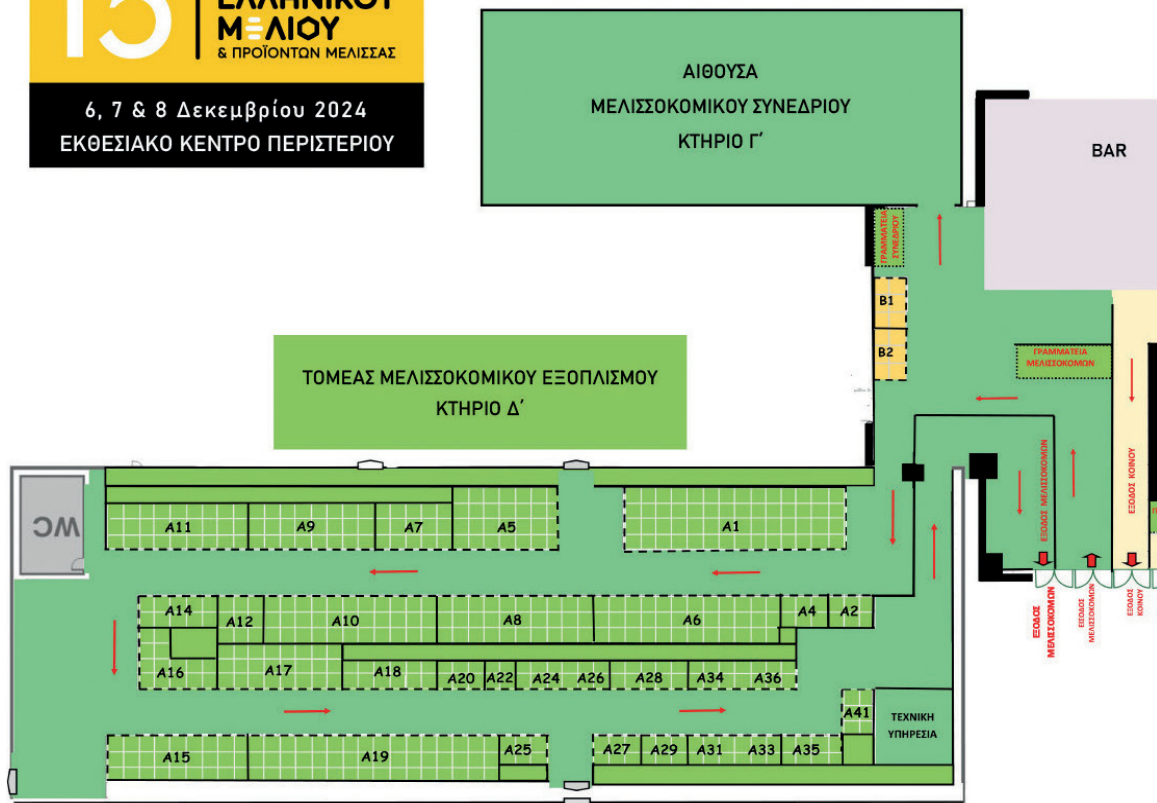

ΚΑΤΟΨΗ ΦΕΣΤΙΒΑΛ

25 ΜΕΛΙ ΕΡΥΜΑΝΘΟΥ ΛΑΖΑΝΑΣ ΠΑΝΑΓΙΩΤΗΣ | ΑΛΕΠΟΧΩΡΙ ΑΧΑΪΑΣ | 6987388654 | panosla-zanas827@gmail.com

26 ΟΙΚΟΓΕΝΕΙΑ ΑΝΑΓΝΩΣΤΟΠΟΥΛΟΥ | ΑΣΠΡΑΓΓΕΛΟΙ ΙΩΑΝΝΙΝΩΝ | 6972468757 | panagiotisanagnostopoulos1979@gmail.com

27 APIS ERA ΜΕΛΙΣΣΟΚΟΜΙΚΟΣ ΣΥΝΕΤΑΙΡΙ-ΣΜΟΣ ΘΕΣΣΑΛΙΑΣ | ΒΑΛΤΕΤΣΙΟΥ ΚΑΙ ΤΡΙΠΟ-ΛΕΩΣ, 41336 ΛΑΡΙΣΑ | 6936820666 | info@apisera.gr

28 ΤΟ ΜΕΛΙ ΤΗΣ ΕΥΑΣ | ΣΤΑΥΡΙΔΟΥ 55, 19009 ΡΑΦΗΝΑ | 2294028692 | pelagianathanaelidou@gmail.com

29 ΜΕΛΙΣΣΟΚΟΜΙΑ ΖΑΡΑΚΑ | ΡΕΙΧΙΑ ΛΑΚΩ-ΝΙΑΣ 23052 | 6942062924 | drivaeugenia@gmail.com

30 Μελοίδα | ΚΑΣΣΑΝΔΡΑΣ 28 | 63200 ΝΕΑ ΜΟΥΔΑΝΙΑ | 6984319986 | nick.tsaldaris@gmail.com

31 ΜΙΚΡΟ ΔΑΣΟΣ | ΝΕΑ ΜΑΛΓΑΡΑ, 57300 ΘΕΣ-ΣΑΛΟΝΙΚΗ | 6976950574 | teokkkinidis22@gmail.com

32 SOTIRALE FAMILY | ΜΕΣΟΧΩΡΙ Δ. ΜΟΝΕΜ-ΒΑΣΙΑΣ 23053 ΝΕΑΠΟΛΗ | 2734047805 - 6988334514 | sotiralefamily@gmail.com

33 ΚΑΣΤΑΝΟΧΩΡΙ ΑΡΚΑΔΙΑΣ - ΜΕΛΙΣΣΟΚΟΜΙΑ ΠΑΡΗΣ ΜΠΑΡΗΣ | ΚΑΣΤΑΝΟΧΩΡΙ 22200 ΜΕ-ΓΑΛΟΠΟΛΗ | 6946960557 | honeybeebaris@gmail.com

34 ΜΕΛΙΣΣΟΚΟΜΙΑ ΚΑΛΟΓΕΡΟΠΟΥΛΟΣ ΑΠΟ

ΑΡΚΑΔΙΑ | ΝΕΟ ΨΑΘΙ ΜΕΓΑΛΟΠΟΛΗΣ 22200 | 6984413589 | kalogeropoulos_nikitas@outlook.com.gr

35 GOLD AMVROSIA - ΧΡΥΣΗ ΑΜΒΡΟ-ΣΙΑ ΜΕΛΙ ΚΕΦΑΛΛΟΝΙΑΣ | ΙΩΑΝΝΟΥ ΔΑΜΑ-ΣΚΗΝΟΥ 69, 26335 ΠΑΤΡΑ | 6986806110 | goldamvrosia@gmail.com

36 ΔΗΜΟΣ ΔΩΔΟΝΗΣ-ΜΕΛΙ ΣΕΛΛΩΝ | ΑΓΙΑ ΚΥΡΙΑΚΗ ΘΕΡΙΑΚΗΣΙΟΥ 45500 ΙΩΑΝΝΙΝΑ | 2654360128

37 ΣΠΙΤΙΚΟ ΜΕΡΑΚΙ ΠΟΤΟΠΟΪΑ | ΠΕΡΑΜΑ ΜΥ-ΛΟΠΟΤΑΜΟΥ 74052 ΡΕΘΥΜΝΟ | 2834020008 6984472445 6971924579 | spitikomeraiki@yahoo.gr

39 ΜΕΛΙΣΣΟΚΟΜΙΑ ΖΩΗΣ | ΑΝΔΡΙΟΠΟΥΛΟΥ 94 22200 ΜΕΓΑΛΟΠΟΛΗ | 6973697658 | melissokomiazois@gmail.com

40 ΜΕΛΙΣΣΟΚΟΜΙΑ ΣΦΟΡΟΝΑ ΑΚΟΒΟΣ ΑΡ-ΚΑΔΙΑΣ | ΚΑΛΑΜΑΤΑ | 2654360128 | melisof92@gmail.com

41 ORGANIC LIFE | ΕΛΑΙΩΝ 178, ΠΕΤΡΟΥΠΟΛΗ 132 32 | info@organiclife.gr | 2105027737

42 Aladano - ΑΡΙΣΤΕΙΔΗΣ ΣΑΡΡΗΓΙΑΝΝΗΣ | ΤΡΙΚΕΡΗ Ν. ΠΗΛΙΟΥ 37007 | 6937777128 | aris@aladano.gr

43 ΕΛΓΟ ΔΗΜΗΤΡΑ | Νηρβάνο 68 11145 Αθή-να | 210 8392000 | info@elgo.gr

45 ΜΕΛΙ ΜΕΝΟΙΚΙΟ - ΑΜΦΙΠΟΛΗΣ | ΣΗΡΟ-ΠΟΤΑΜΟΣ, 66100 ΔΡΑΜΑ | 6988018898 | sotoskali123@gmail.com

46-47-49-51 ΕΠΙΜΕΛΗΤΗΡΙΟ ΚΟΡΙΝΘΙΑΣ | ΕΡΜΟΥ 2 | 20131 ΚΟΡΙΝΘΟΣ | 27410 24464 | info@korinthiacc.gr

46 CheMa Laboratories | ΞΕΝΟΦΩΝΤΟΣ 2, 20131 ΚΟΡΙΝΘΟΣ | 2741085681 | info@chema.gr

47 ΑΛΛΙΩΤΙΚΟ | ΠΕΡΙΑΝΔΡΟΥ 21, 20131 ΚΟ-ΡΙΝΘΟΣ | 6980505400 | mwraithsalexis@gmail.com

48 ΛΑΚΩΝ ΜΕΛΙΣΣΟΚΟΜΙΚΗ ΚΟΡΚΩΝΗ | ΟΠΛΑΡΧΗΓΩΝ ΓΙΑΤΡΑΚΙΩΝ 22, 23100 ΣΠΑΡΤΗ | 6940050207 | nkorkonis@gmail.com

49 ΜΕΛΙΣΣΟΚΟΜΙΑ ΘΕΝΕΟΥ ΚΟΥΤΣΟΜΙ-ΧΟΣ ΠΑΝΑΓΙΩΤΗΣ & ΥΙΟΙ | ΕΛΛΗΝΟΧΩ-ΡΙ ΚΟΡΙΝΘΙΑΣ | 20002 ΒΕΛΟ | 6975223462 | panousipanagiwta@gmail.com

50-52 DIOSKOURIDES | ΑΝΑΡΡΑΧΗ 50005 ΠΤΟΛΕΜΑΪΔΑ | 2463061700 6936535747 | dioscur@otenet.gr

51 ΟΪΣΥΜΕΛΙ - ΔΟΥΚΑΣ ΝΙΚΟΛΑΟΣ | ΑΡΧΑΙΑ ΚΟΡΙΝΘΟΣ 20150 | 6977645959 | info@krais-sis.gr

54 ΑΓΡΙΑ ΝΟΜΗ | ΚΑΣΤΡΙΤΣΑΣ 185, 14671 ΝΕΑ ΕΡΥΘΡΑΙΑ | 6938968861 | agrianomi@gmail.com

55 Σάος ΧΕΙΡΟΠΟΙΗΤΑ ΠΑΡΑΔΟΣΙΑΚΑ ΠΡΟΪΟ-ΝΤΑ | ΑΓΙΑΣ ΠΑΡΑΣΚΕΥΗΣ 30, 15232 ΧΑΛΑΝ-ΔΡΙ | 6978157623 | pastelisaos@gmail.com